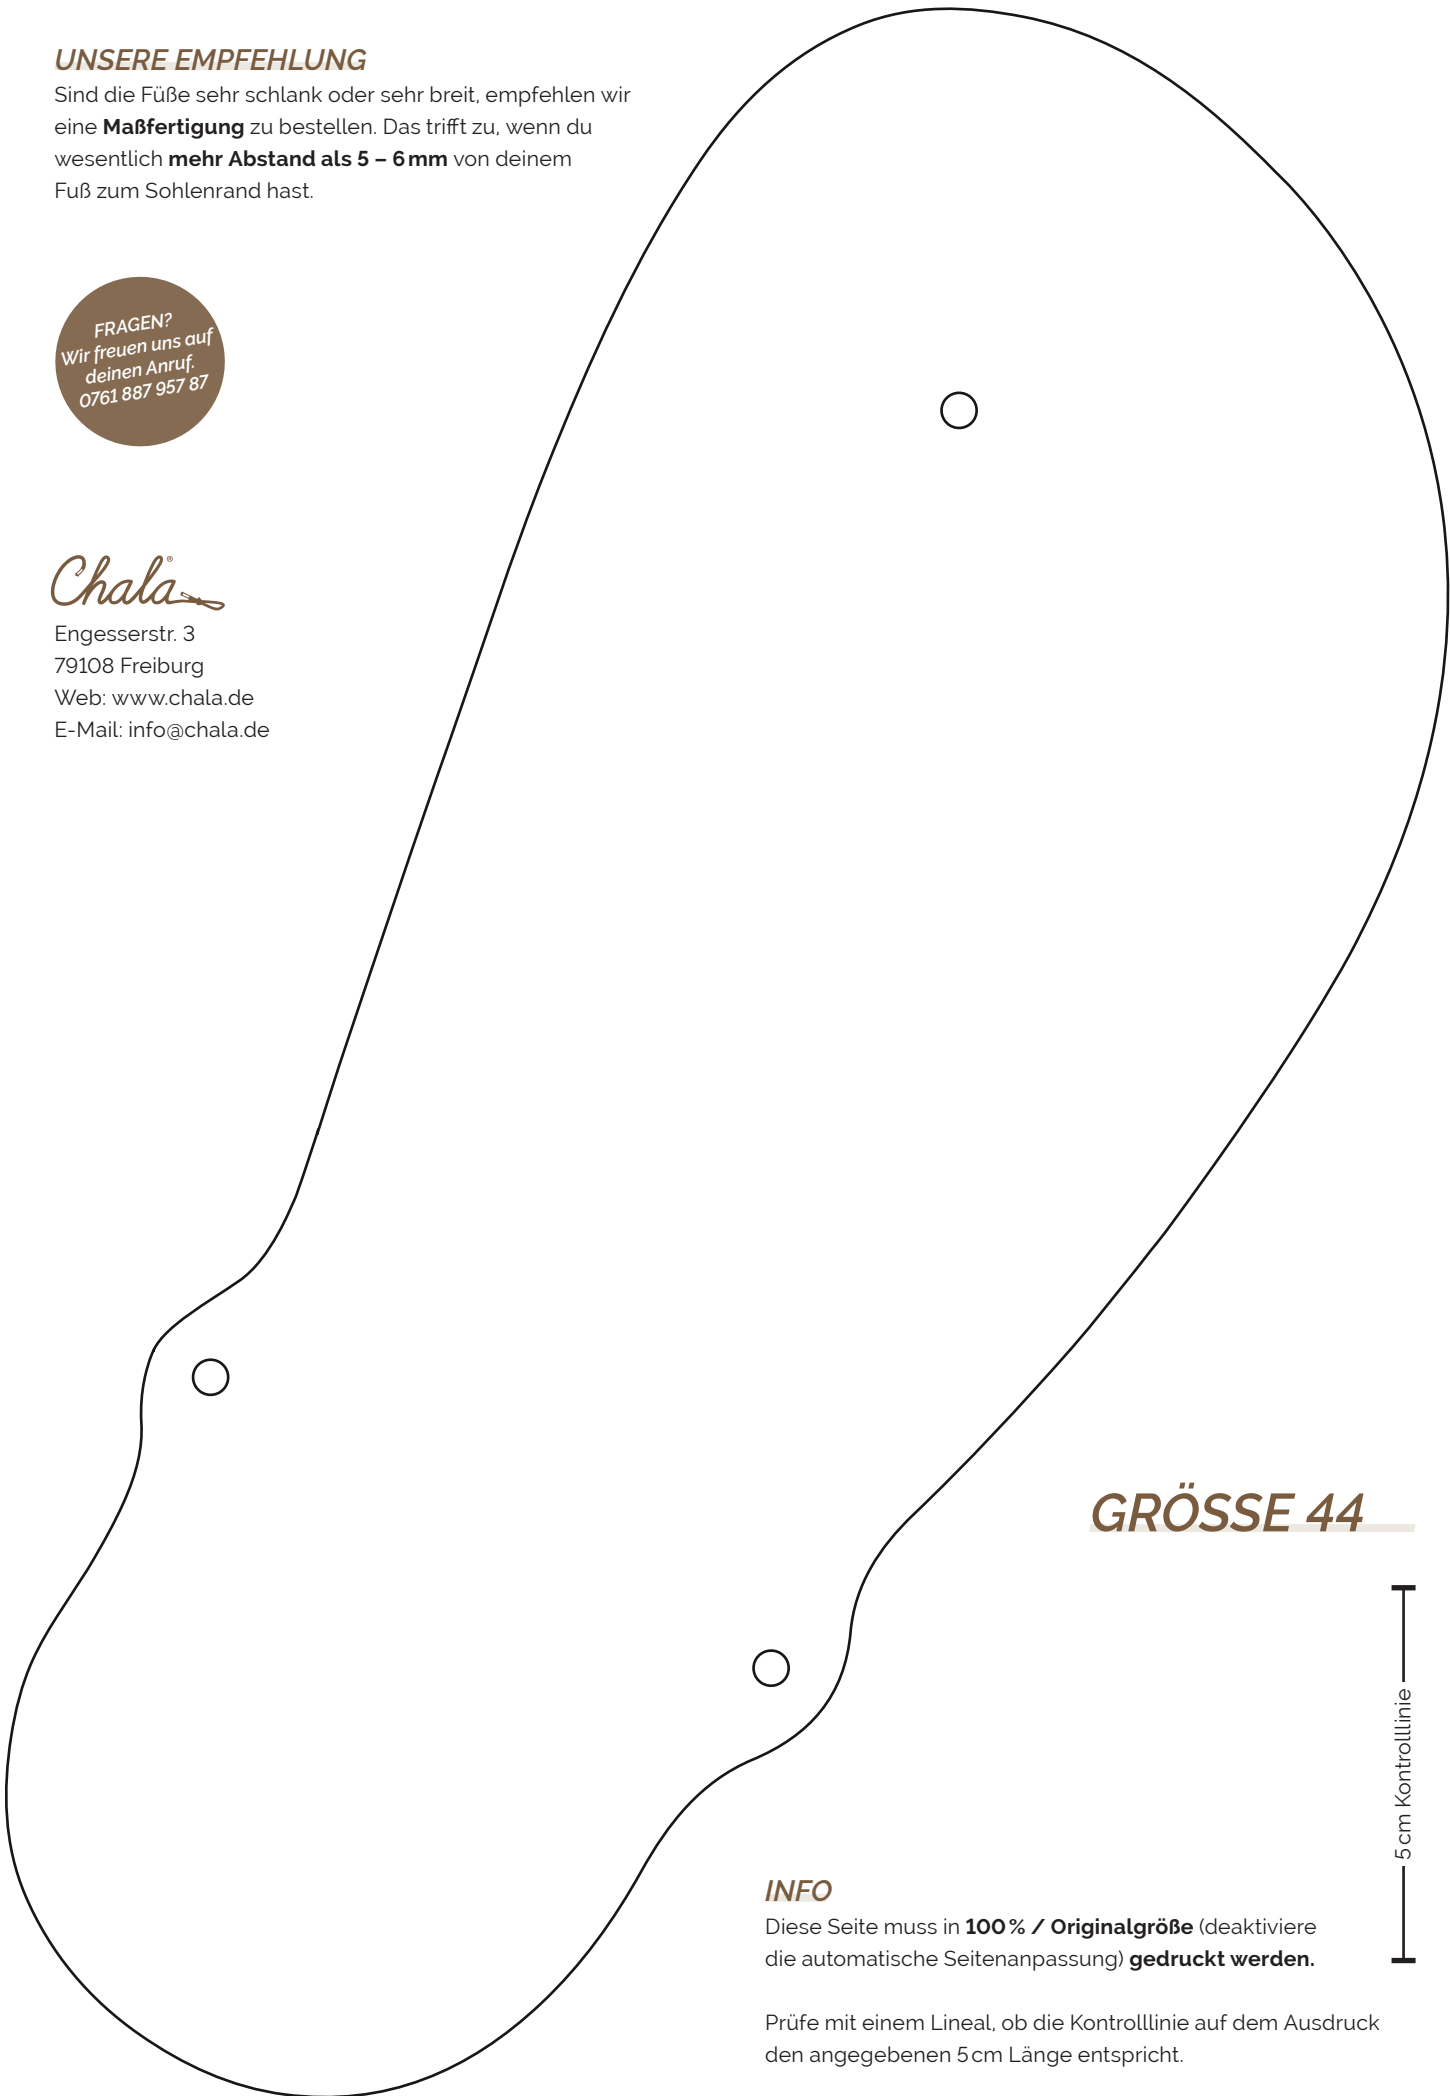

UNSERE EMPFEHLUNG

Sind die Füße sehr schlank oder sehr breit, empfehlen wir eine **Maßfertigung** zu bestellen. Das trifft zu, wenn du wesentlich **mehr Abstand als 5 – 6 mm** von deinem Fuß zum Sohlenrand hast.

Chala

Engesserstr. 3
79108 Freiburg
Web: www.chala.de
E-Mail: info@chala.de

GRÖSSE 44

5 cm Kontrolllinie

INFO

Diese Seite muss in **100% / Originalgröße** (deaktiviere die automatische Seitenanpassung) **gedruckt werden**.

Prüfe mit einem Lineal, ob die Kontrolllinie auf dem Ausdruck den angegebenen 5 cm Länge entspricht.