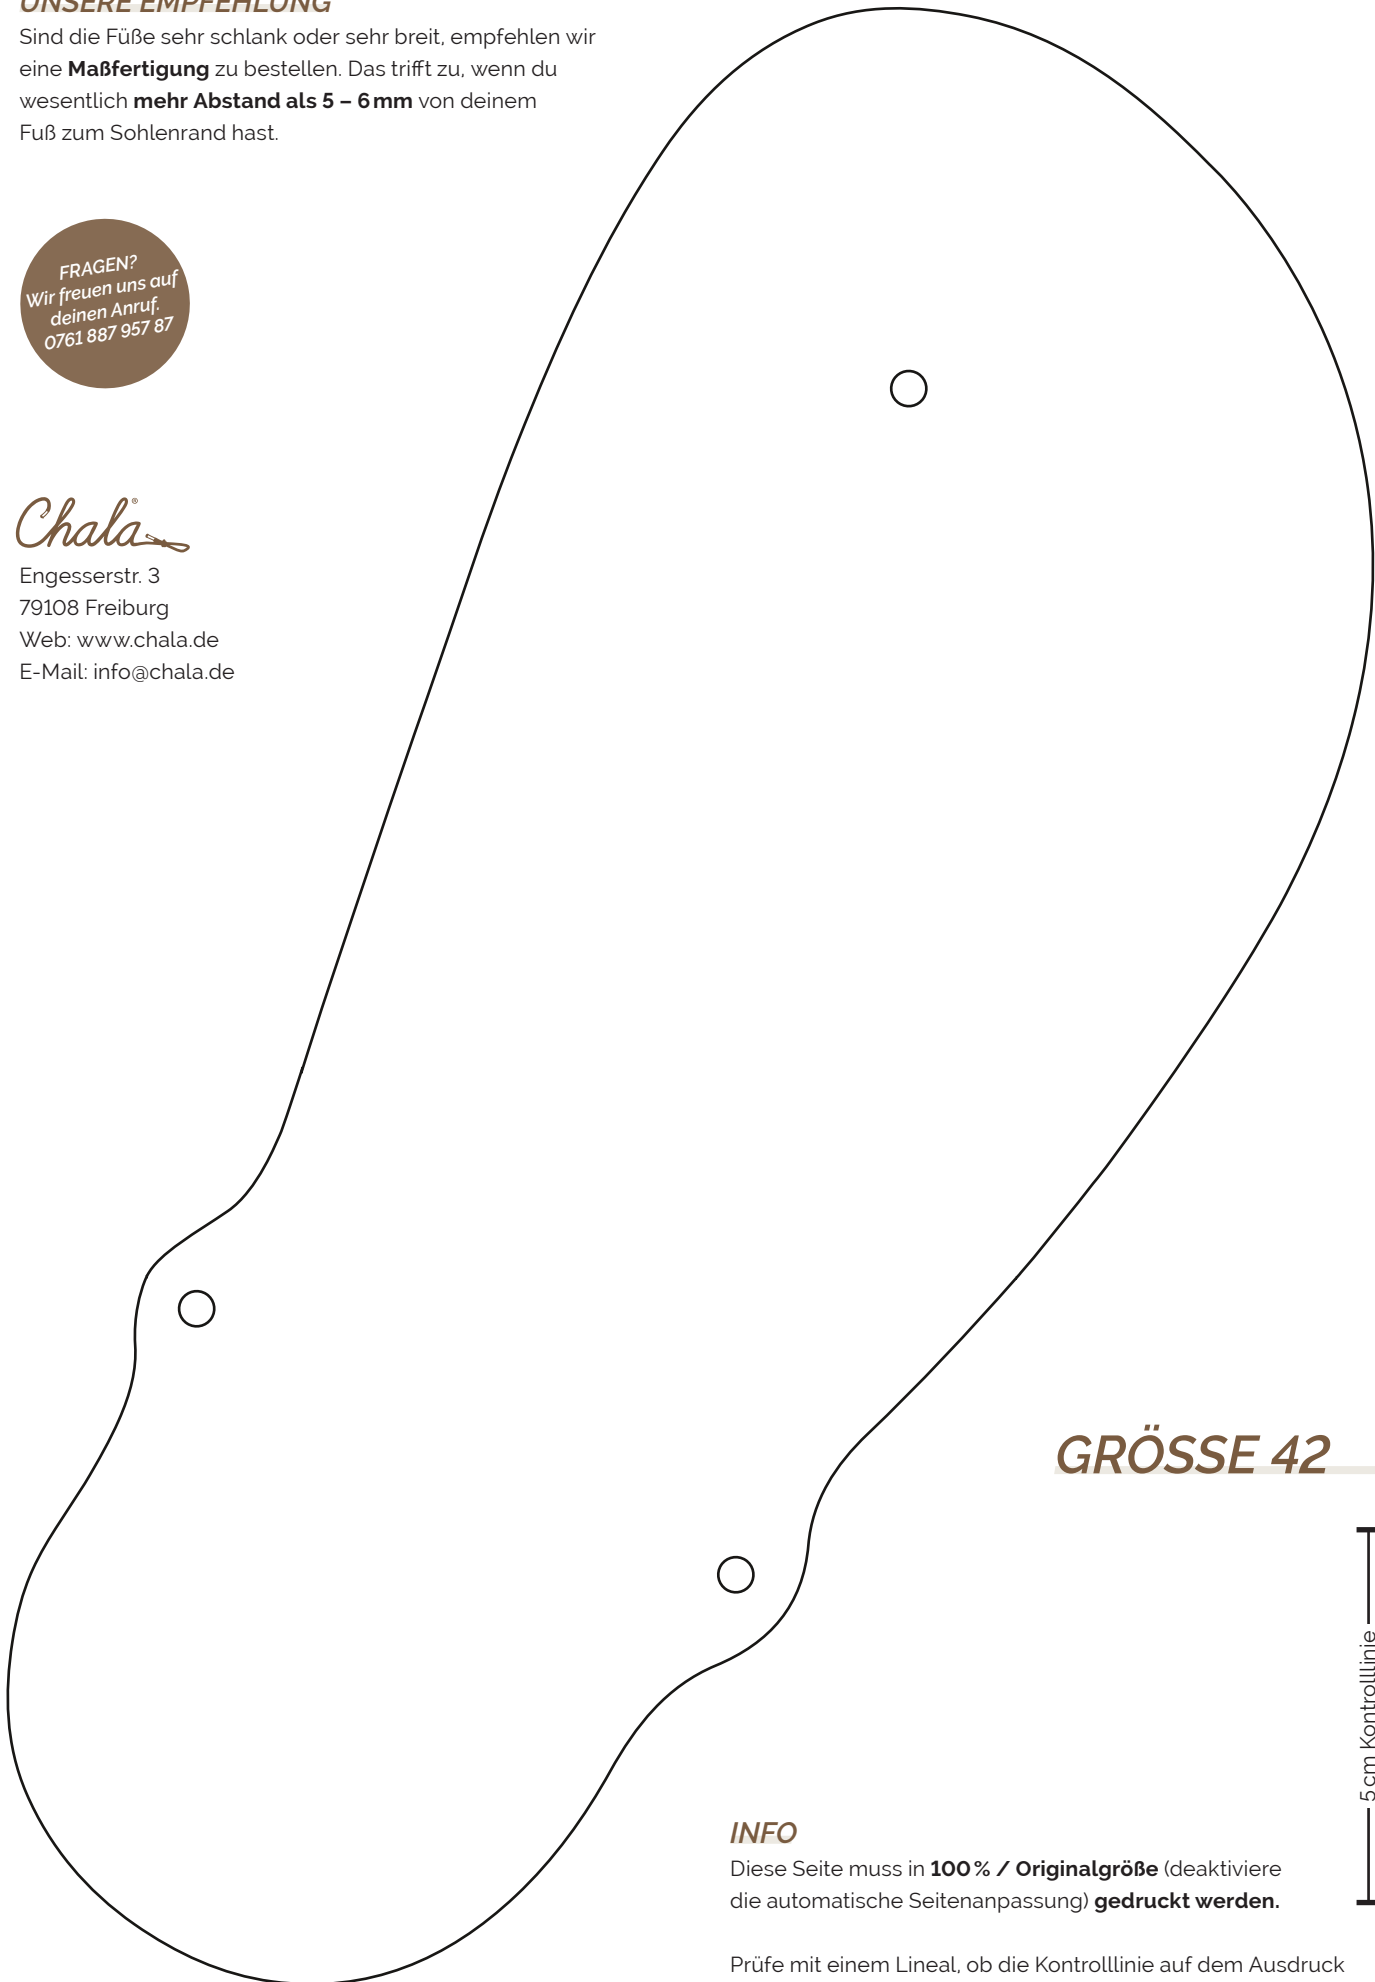

UNSERE EMPFEHLUNG

Sind die Füße sehr schlank oder sehr breit, empfehlen wir eine **Maßfertigung** zu bestellen. Das trifft zu, wenn du wesentlich **mehr Abstand als 5 – 6 mm** von deinem Fuß zum Sohlenrand hast.

Chala

Engesserstr. 3
79108 Freiburg
Web: www.chala.de
E-Mail: info@chala.de

GRÖSSE 42

INFO

Diese Seite muss in **100% / Originalgröße** (deaktiviere die automatische Seitenanpassung) **gedruckt werden**.

Prüfe mit einem Lineal, ob die Kontrolllinie auf dem Ausdruck den angegebenen 5 cm Länge entspricht.